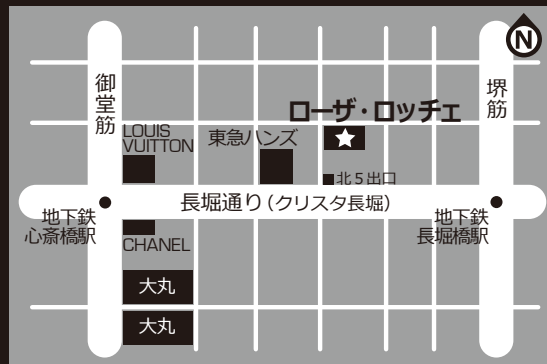

SMART WEDDING

20名様 ¥420,000

お一人様 追加料金 ¥12,600

<プランに含まれるもの>

会場使用料 / 選べるコース料理 / フリードリンク / サービス料
乾杯スパークリング / ウェディングドレス・タキシード / 洋装小物
メインテーブル装花 / ブーケ・ブートニア / 司会者 / ヘアメイク
プロジェクター使用料 / テーブルコーディネート / ディレクション

選べる
プリフィックス
コース料理

&

WDドレス
タキシード
小物付き

Present

1. 1 キャンドルセレモニーのプレゼント
2. 2 シャンパンタワーのプレゼント
3. 3 RRオリジナルプチギフトのプレゼント

お申込日から3ヶ月以内のマタニティプラン

QUICK PLAN

30名様 ¥450,000

お一人様 追加料金 ¥12,600

<プランに含まれるもの>

会場使用料 / 美食プランコース料理 / フリードリンク / サービス料
乾杯スパークリング / ウェディングドレス・タキシード / 洋装小物
メインテーブルATフラワー / ゲストテーブルATフラワー / 司会者
ブーケ・ブートニア / ヘアメイク / プロジェクター使用料 / ディレクション

美食WD
プラン限定
コース料理

&

WDドレス
タキシード
小物付き

Present

1. 1 テラス挙式セレモニーのプレゼント
2. 2 キャンドルセレモニーのプレゼント
3. 3 RRオリジナルプチギフトのプレゼント

INFORMATION

会場使用料	¥50,000	貸切料金 / 控室料金 / VIP ルームチャージ 音響機材使用料 / クロス使用料
ご利用時間	トータル5時間	準備1時間 / 受付30分 挙式30分 / 披露宴2時間30分 / 送賓30分
ご利用人数	着席80名様 (※ブッフスタイルは100名様まで)	
最低保証料金	¥300,000	会場使用料を含む

持込料金 衣装 FREE / 装花 FREE / 引出物 FREE
※飲食物の持込み不可

大阪市中央区南船場 2-12-22 ハートンホテル南船場 1F
地下鉄御堂筋線「心斎橋駅」クリスタ長堀北5番出口
ローザロッチェブライダルデスク 06-6251-6969

Rosa Rocce
ITALIAN